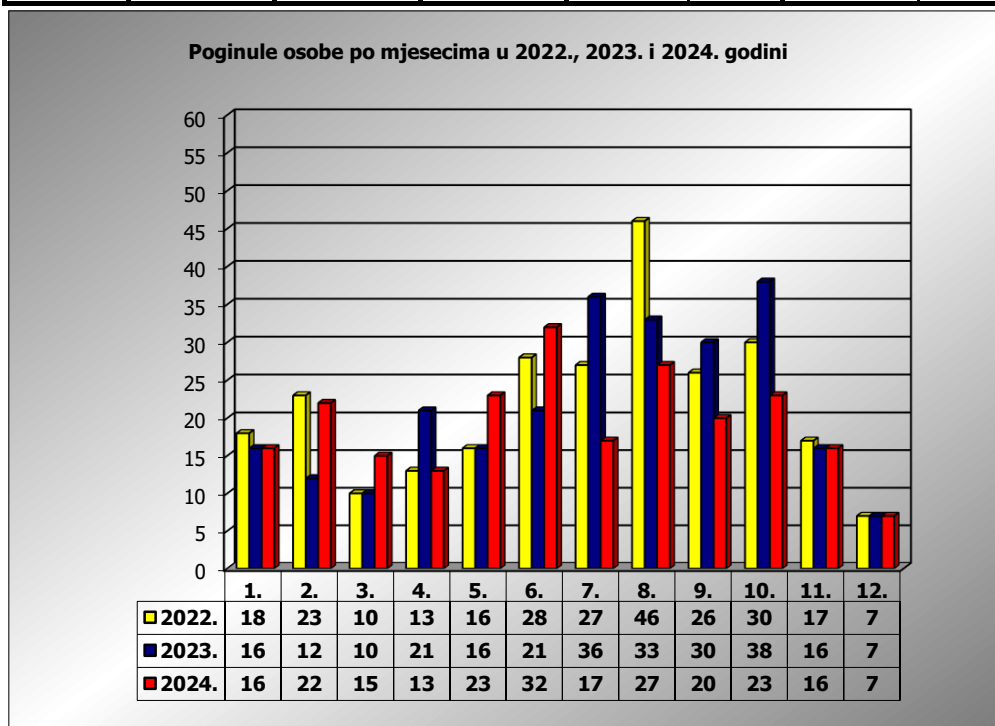

**PRIKAZ POGINULIH OSOBA U PROMETNIM NESREĆAMA U 2024.  
 GODINI U REPUBLICI HRVATSKOJ PO MJESECIMA  
 (usporedba s 2022. i 2023. godinom)**

mjesec	poginuli			2024./2022.		2024./2023.	
	2022. g.	2023. g.	2024. g.				
siječanj	18	16	16	-11,1%	-2	0,0%	0
veljača	23	12	22	-4,3%	-1	83,3%	10
ožujak	10	10	15	50,0%	5	50,0%	5
travanj	13	21	13	0,0%	0	-38,1%	-8
svibanj	16	16	23	43,8%	7	43,8%	7
lipanj	28	21	32	14,3%	4	52,4%	11
srpanj	27	36	17	-37,0%	-10	-52,8%	-19
kolovoz	46	33	27	-41,3%	-19	-18,2%	-6
rujan	26	30	20	-23,1%	-6	-33,3%	-10
listopad	30	38	23	-23,3%	-7	-39,5%	-15
studen	17	16	16	-5,9%	-1	0,0%	0
prosinac	7	7	7	0,0%	0	0,0%	0
<b>I - III</b>	<b>51</b>	<b>38</b>	<b>53</b>	<b>3,9%</b>	<b>2</b>	<b>39,5%</b>	<b>15</b>
<b>I - VI</b>	<b>108</b>	<b>96</b>	<b>121</b>	<b>12,0%</b>	<b>13</b>	<b>26,0%</b>	<b>25</b>
<b>I - IX</b>	<b>207</b>	<b>195</b>	<b>185</b>	<b>-10,6%</b>	<b>-22</b>	<b>-5,1%</b>	<b>-10</b>
<b>I - XI</b>	<b>254</b>	<b>249</b>	<b>224</b>	<b>-11,8%</b>	<b>-30</b>	<b>-10,0%</b>	<b>-25</b>
<b>I - XII</b>	<b>261</b>	<b>256</b>	<b>231</b>	<b>-11,5%</b>	<b>-30</b>	<b>-9,8%</b>	<b>-25</b>

XII. mjesec - podaci s danom 11.12.2022., 2023. i 2024.